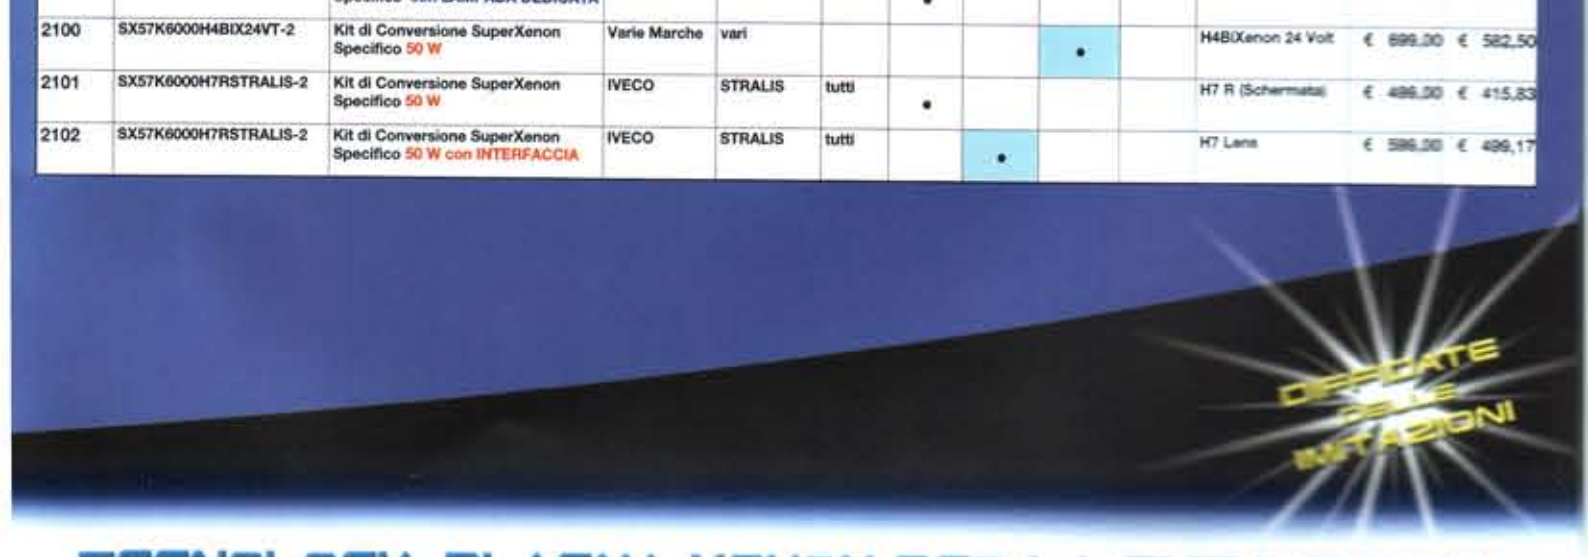

I Kit UNIVERSALI sono disponibili anche con Ballast e cavo Schemato per applicazioni in cui è FONDAMENTALE evitare qualsiasi possibile INTERFERENZA ELETTROMAGNETICA.

I Kit UNIVERSALI utilizzano i Ballast a CAVO SCHEMATO conformi 2006 (Modello SX37TNGD1) abbinato all'ACCENDITORE SCHEMATO modello 2007 (Modello SXKD1S)

Per Ordinare i KIT UNIVERSALI con Ballast e CAVO SCHEMATO, aggiungere i numeri di codice. Es. 1001 corrisponde a KIT H1 con BALLAST e CAVO SCHEMATO.

MAGIORAZIONE DI Prezzo per KIT UNIVERSALI con BALLAST a CAVO SCHEMATO: 50€ sul Prezzo Imponibile di Vendita

Nota Bene! I Kit SuperXenon si possono installare anche per le Conversioni dei Far Abbaglianti. La prima accensione della Lampada è leggermente lenta (circa 1" per accensione totale), occasionalmente occorre preaccendere la lampada, finché la lampada e il cavo di spegnimento non superino a 50°.

I KIT "UNIVERSALI" sono da intendersi salvo verifica Auto per Auto.

I Kit Specifici sono stati verificati sui modelli specificati in tabella; poiché possono verificarsi nella Produzione di Serie delle Vetture differenze nelle centraline di gestione elettroniche per alcuni modelli, non è garantito il funzionamento dei Kit Specifici.

Laddove dovessero riscontrarsi problemi di interfacciamento dei Kit SUPERXENON con le centraline di gestione elettronica delle diverse vetture, occorre per nuove vetture introdotte sul Mercato in futuro, AGB Technology srl si impegna, entro il termine di 30 giorni di calendario, a fornire il necessario supporto tecnico.

SUPER XENON

SAFE DRIVE TECHNOLOGY

SUPER XENON

SAFE DRIVE TECHNOLOGY

SUPER XENON

SAFE DRIVE TECHNOLOGY

SUPER XENON

SAFE DRIVE TECHNOLOGY

Interfaccia

Codice	Modello	Descrizione	Note	Prezzo di Vendita IVA/TO	Imponibile
4000	SXINTUNIVERSALE	Interfaccia A microprocessore: NOVITA' 2007	Ordinare premendo il modello Vettura richiesta	€ 149,00	€ 124,17
4001	SXINTAUDIRB	Interfaccia AUDI abbagliante	FUORI PRODUZIONE	€ 119,00	€ 99,17
4002	SXINTAUDIRB	Interfaccia AUDI abbagliante	FUORI PRODUZIONE	€ 119,00	€ 99,17
4003	SXINTBMWHL	Interfaccia BMW abbagliante	FUORI PRODUZIONE	€ 119,00	€ 99,17
4004	SXINTBMWHL	Interfaccia BMW abbagliante	FUORI PRODUZIONE	€ 119,00	€ 99,17
4008	SXINTBMWHL	Interfaccia BMW abbagliante	FUORI PRODUZIONE	€ 119,00	€ 99,17
4009	SXJCH2005	Interfaccia JEEP GRAND CHEROKEE	Indispensabile	€ 119,00	€ 99,1